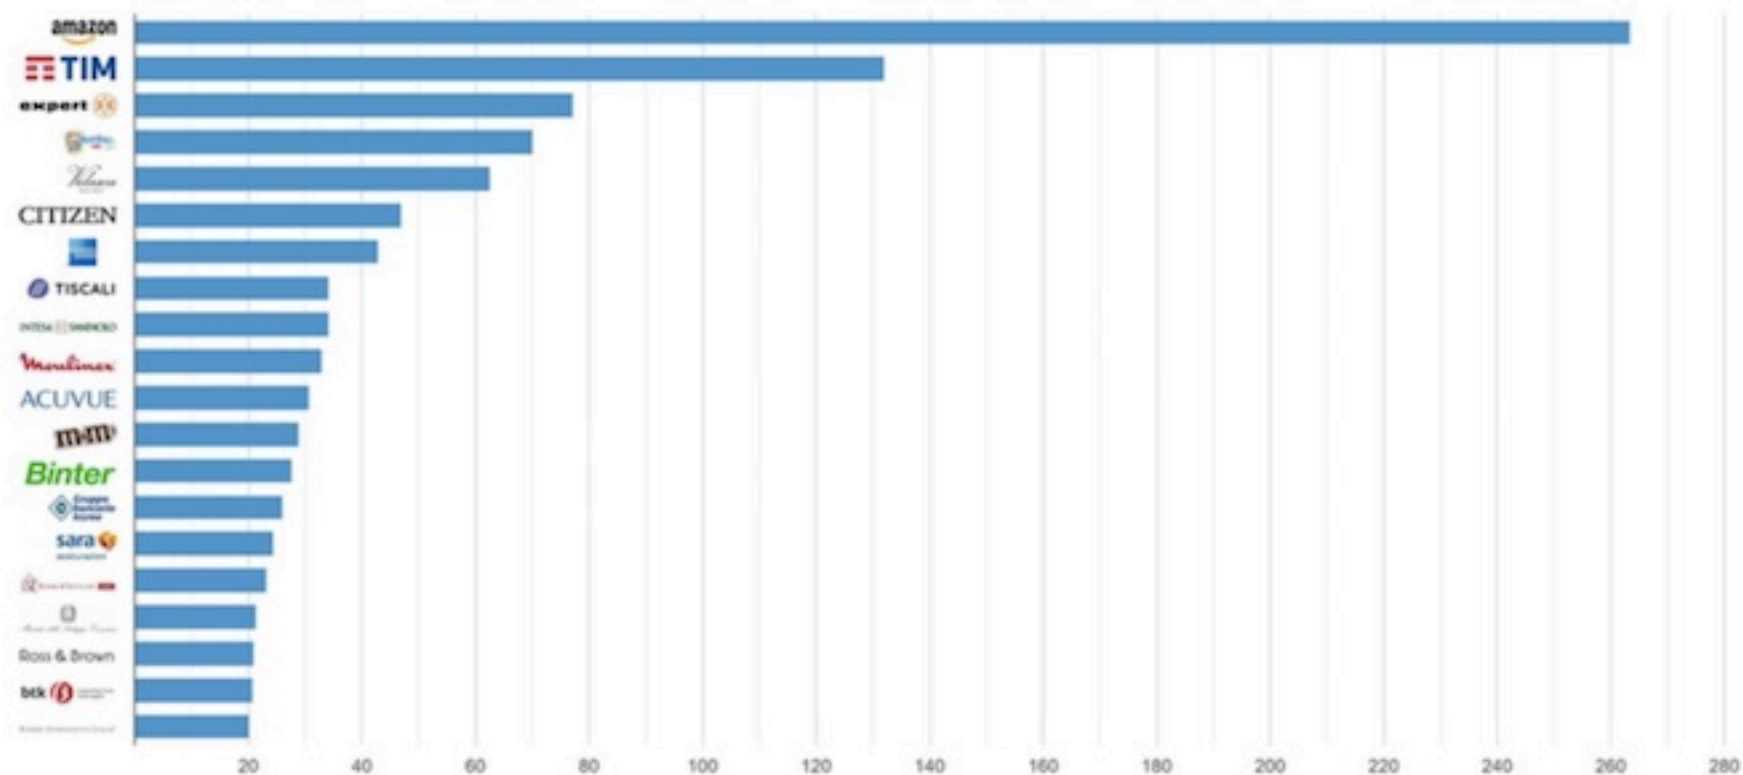

Inserzionisti (milioni impressions)

	Advertiser Barilla G. e R. Fratelli	
	Campagna Pan Bauletto	
http://cdn.adreport.com/creatives/archive/2022/11/8/b5f5272d-2182-41cd-b5b2-f370785eacab.mp4		

	Advertiser Universal Pictures International Italy S.r.L.	
	Campagna Il Gatto con gli Stivali 2: L'Ultimo Desiderio	
Periodo 21/11/2022 - ...	Altri formati 970x250	

	Advertiser Ferrero Commerciale Italia S.r.L.	
	Campagna Comincia la festa	
Periodo 08/11/2022 - 27/11/2022	Altri formati	

	Advertiser Coop Italia	
	Campagna FiorFiore 3Grani Pregiati Italiani	
Periodo 17/11/2022 - 30/11/2022	Altri formati	