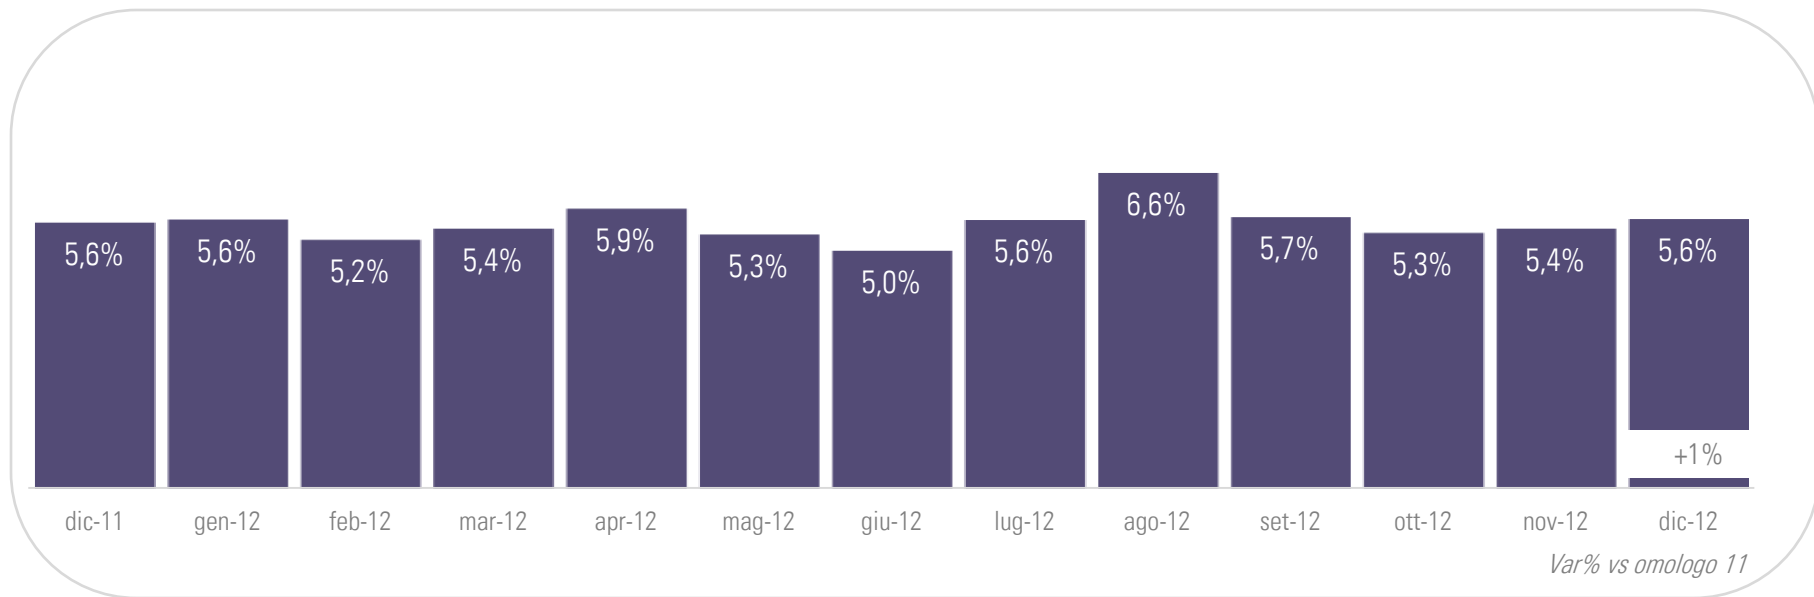

IL DICEMBRE DELLA TV NON GENERALISTA

Analisi Dicembre 2012. Solo canali a rilevazione Auditel giornaliera

GRUPPO SKY+FOX: Trend Share

Fonte: Elaborazioni Starcom su dati Auditel Nielsen TAM- Fascia 02.00-02.00; Individui

*Da maggio 2011 le audience sono comprensive dell'ascolto consolidato in differita (Time Shift Viewing)

ALTRE TV DIGITALI (TER+SAT): Trend Share

Il dato comprende le share delle Altre DTT e del canale Cielo (Sky)

Fonte: Elaborazioni Starcom su dati Auditel Nielsen TAM- Fascia 02.00-02.00; Individui

*Da maggio 2011 le audience sono comprensive dell'ascolto consolidato in differita (Time Shift Viewing)

TOTALE TV DIGITALI: Trend Share