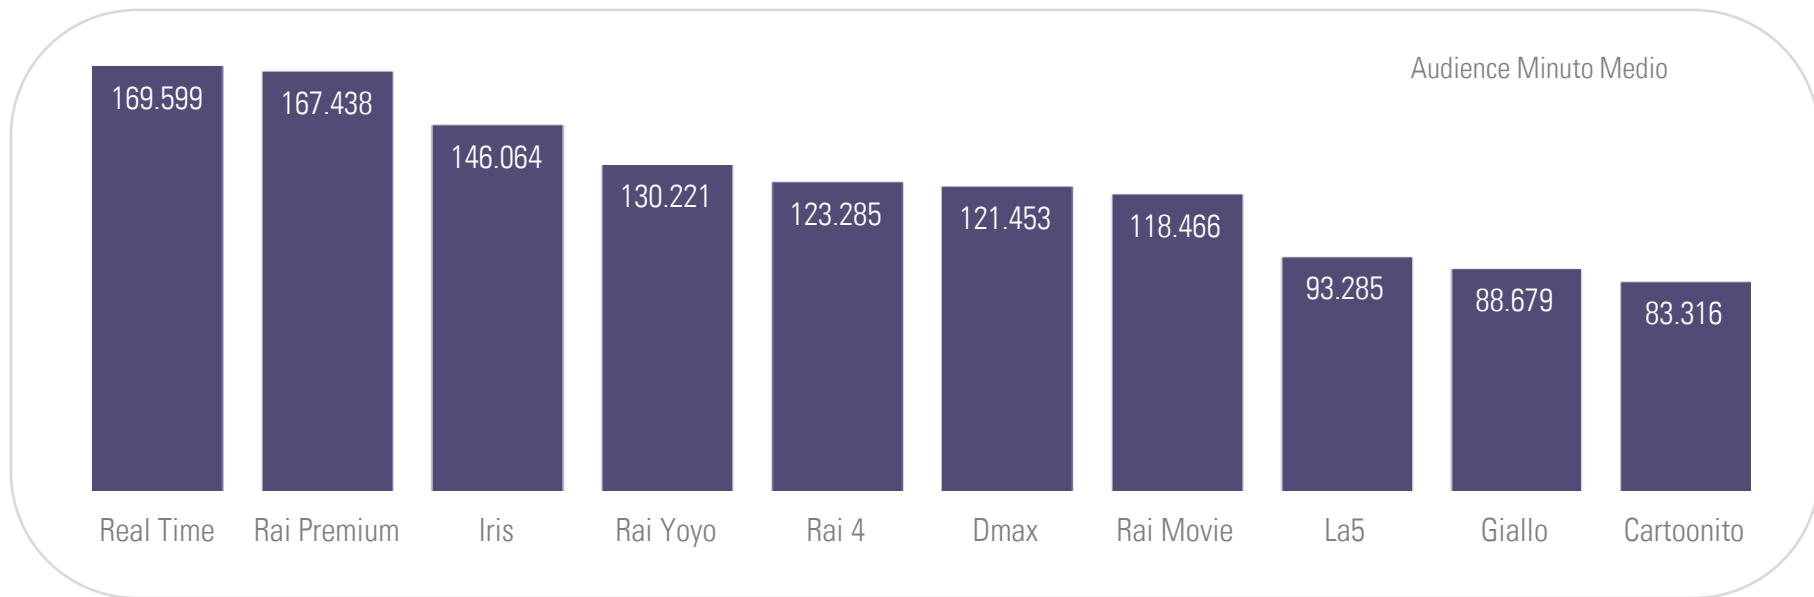

ALTRE TV DIGITALI (TER+SAT): i canali più visti

Fonte: Elaborazioni Starcom su dati Auditel Nielsen TAM - Fascia 02.00-02.00; Individui

*Da maggio 2011 le audience sono comprensive dell'ascolto consolidato in differita (Time Shift Viewing)

ALTRE TV DIGITALI (TER+SAT): il programma più visto per i primi dieci canali

	Canale	Data	Fascia Oraria	Programma	AMM
1	Real Time	26/12/2012	23-24	Shopping Night	618.308
2	Rai Premium	15/12/2012	22-23	La stella della porta accanto	661.726
3	Iris	08/12/2012	18-19	La casa stregata	918.142
4	Rai Yoyo	11/12/2012	20-21	Peppa pig/Barbapapà	441.036
5	Rai 4	11/12/2012	22-23	Ip man 2	643.952
6	Dmax	14/12/2012	21-22	Dynamo	539.596
7	Rai Movie	30/12/2012	22-23	Delitto a Porta Romana	695.135
8	La5	05/12/2012	21-22	Un amore sotto l'albero	599.478
9	Giallo	14/12/2012	22-23	Law & Order UK	277.295
10	Cartoonito	06/12/2012	17-18	My little pony/Pound Puppies/Baby Looney Tunes	336.272

Fonte: Elaborazioni Starcom su dati Auditel Nielsen TAM - Fascia 02.00-02.00; Audience Minuto Medio Individui

*Da maggio 2011 le audience sono comprensive dell'ascolto consolidato in differita (Time Shift Viewing)