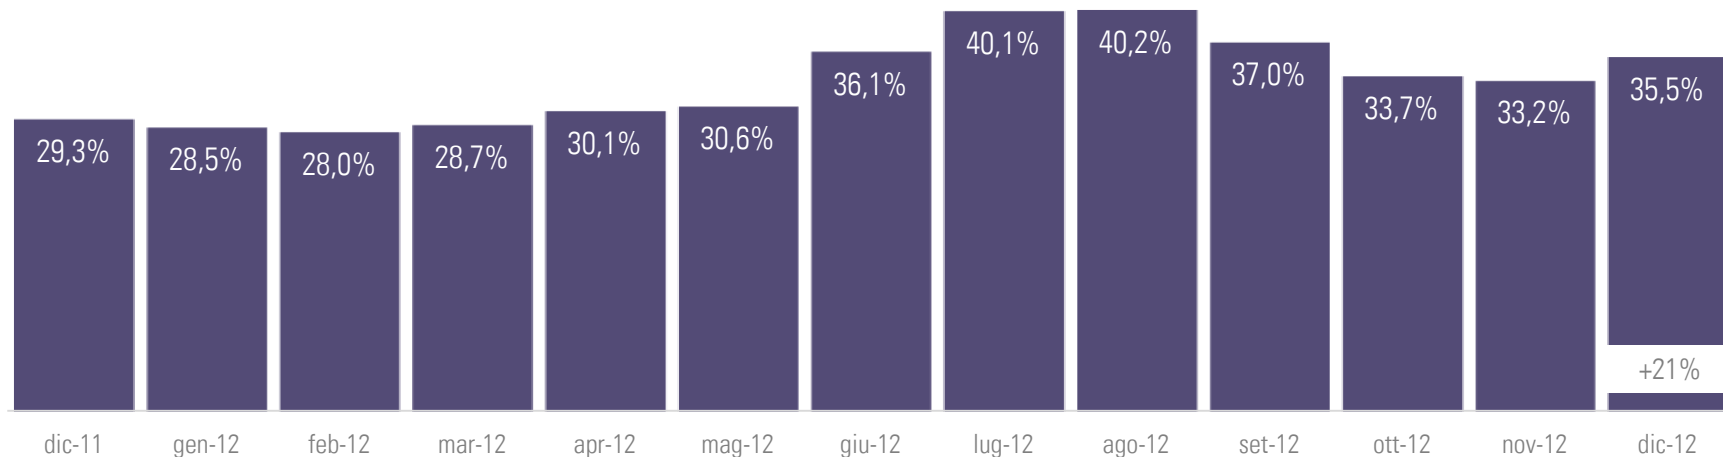

*Da maggio 2011 le audience sono comprensive dell'ascolto consolidato in differita (Time Shift Viewing)

ALTRE TV DIGITALI (TER+SAT): Trend Share

Il dato comprende le share delle Altre DTT e del canale Cielo (Sky)

Fonte: Elaborazioni Starcom su dati Auditel Nielsen TAM- Fascia 02.00-02.00; Individui

*Da maggio 2011 le audience sono comprensive dell'ascolto consolidato in differita (Time Shift Viewing)

TOTALE TV DIGITALI: Trend Share