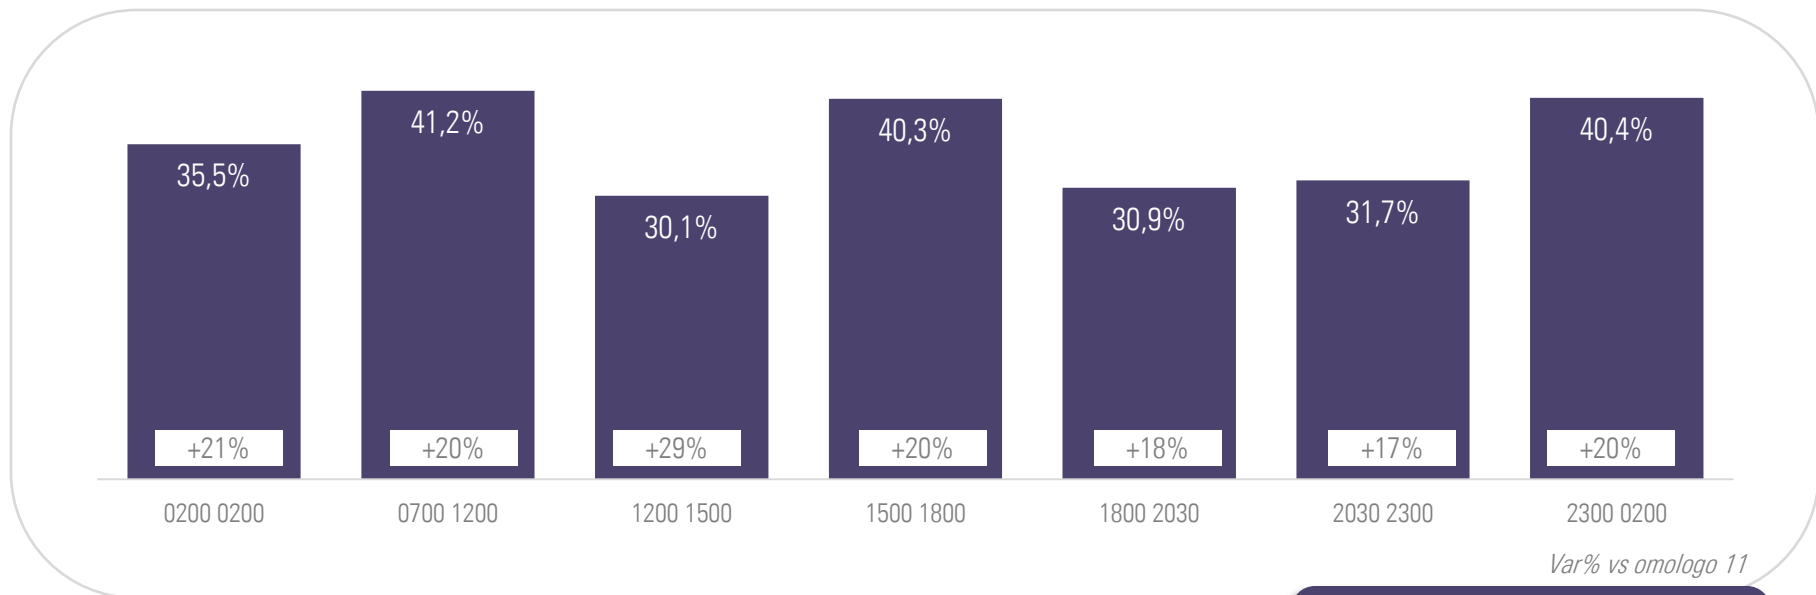

TOTALE TV DIGITALI: share per fascia

Var% vs omologo 11

Il dato comprende le share delle Altre DTT

Fonte: Elaborazioni Starcom su dati Auditel Nielsen TAM ; Individui* Da maggio 2011 le audience sono comprensive dell'ascolto consolidato in differita (Time Shift Viewing)