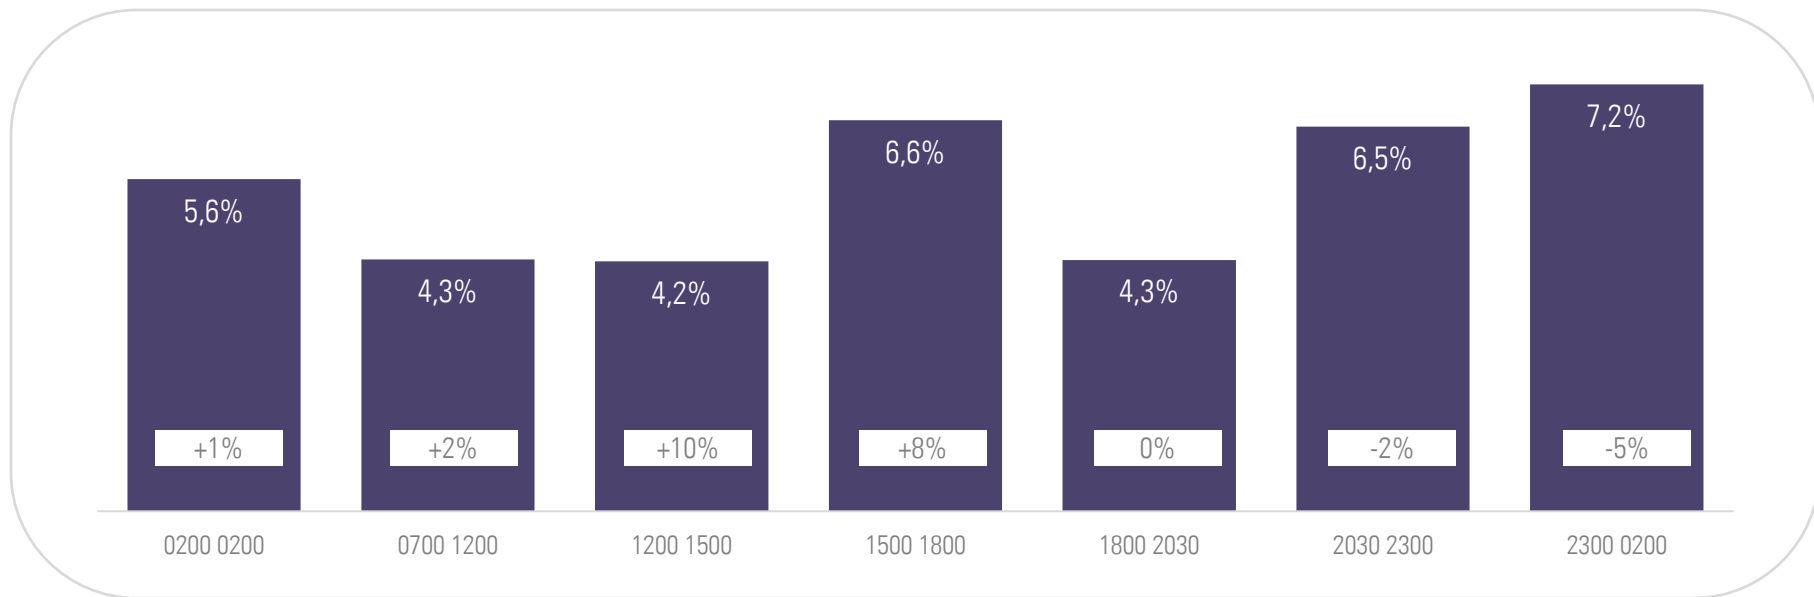

Var% vs omologo 10

Il dato comprende le share
delle Altre DTT

Fonte: Elaborazioni Starcom su dati Auditel Nielsen TAM- Fascia 02.00-02.00; Individui

*Da maggio 2011 le audience sono comprensive dell'ascolto consolidato in differita (Time Shift Viewing)

GRUPPO SKY+FOX: share per fascia

Var% vs omologo 11

Fonte: Elaborazioni Starcom su dati Auditel Nielsen TAM; Individui

*Da maggio 2011 le audience sono comprensive dell'ascolto consolidato in differita (Time Shift Viewing)