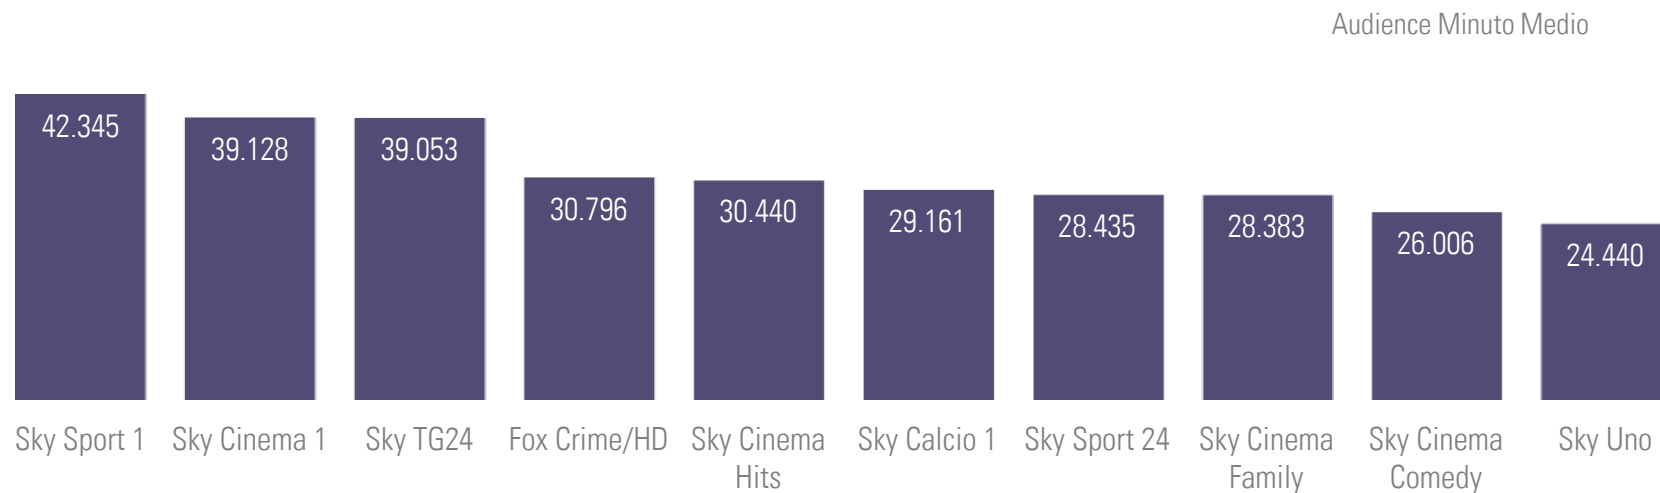

GRUPPO SKY+FOX: i canali più visti

Fonte: Elaborazioni Starcom su dati Auditel Nielsen TAM - Fascia 02.00-02.00; Individui * Fox Crime+Fox Crime HD – Fox+Fox HD

*Da maggio 2011 le audience sono comprensive dell'ascolto consolidato in differita (Time Shift Viewing)