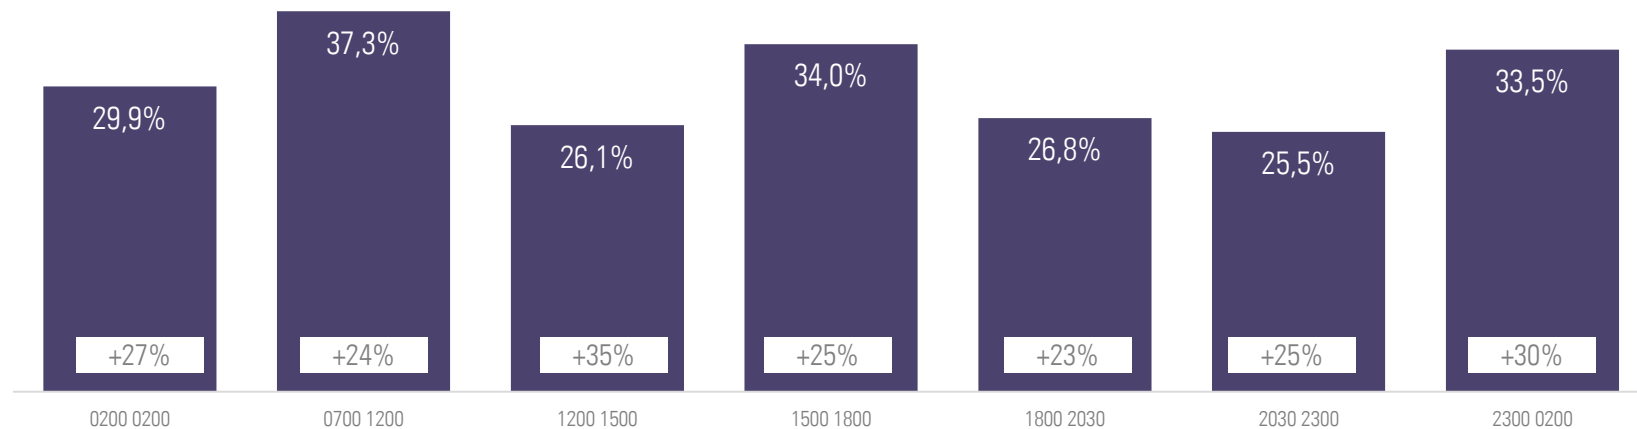

ALTRE TV DIGITALI (TER+SAT): share per fascia

Il dato comprende le share delle Altre DTT e del canale Cielo (Sky)

Fonte: Elaborazioni Starcom su dati Auditel Nielsen TAM; Individui

*Da maggio 2011 le audience sono comprensive dell'ascolto consolidato in differita (Time Shift Viewing)