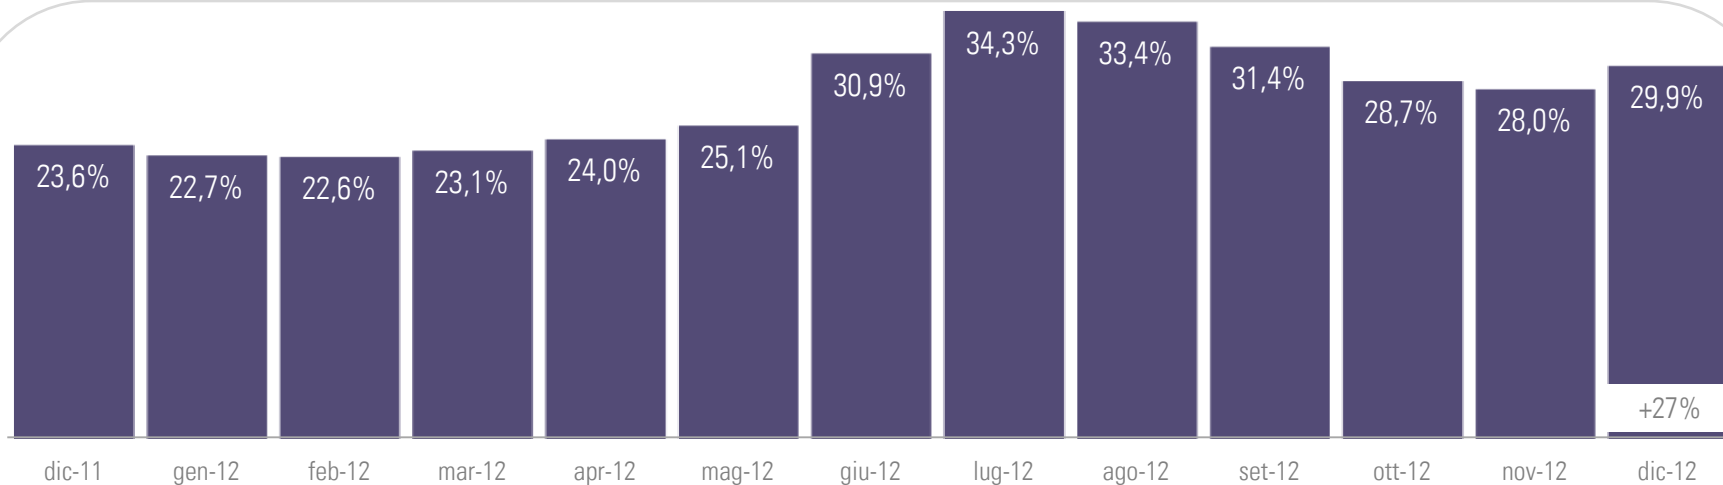

IL DICEMBRE DELLA TV NON GENERALISTA

Analisi Dicembre 2012. Solo canali a rilevazione Auditel giornaliera

GRUPPO SKY+FOX: Trend Share

Fonte: Elaborazioni Starcom su dati Auditel Nielsen TAM- Fascia 02.00-02.00; Individui

*Da maggio 2011 le audience sono comprensive dell'ascolto consolidato in differita (Time Shift Viewing)

ALTRE TV DIGITALI (TER+SAT): Trend Share

Il dato comprende le share delle Altre DTT e del canale Cielo (Sky)

Fonte: Elaborazioni Starcom su dati Auditel Nielsen TAM- Fascia 02.00-02.00; Individui

*Da maggio 2011 le audience sono comprensive dell'ascolto consolidato in differita (Time Shift Viewing)

TOTALE TV DIGITALI: Trend Share