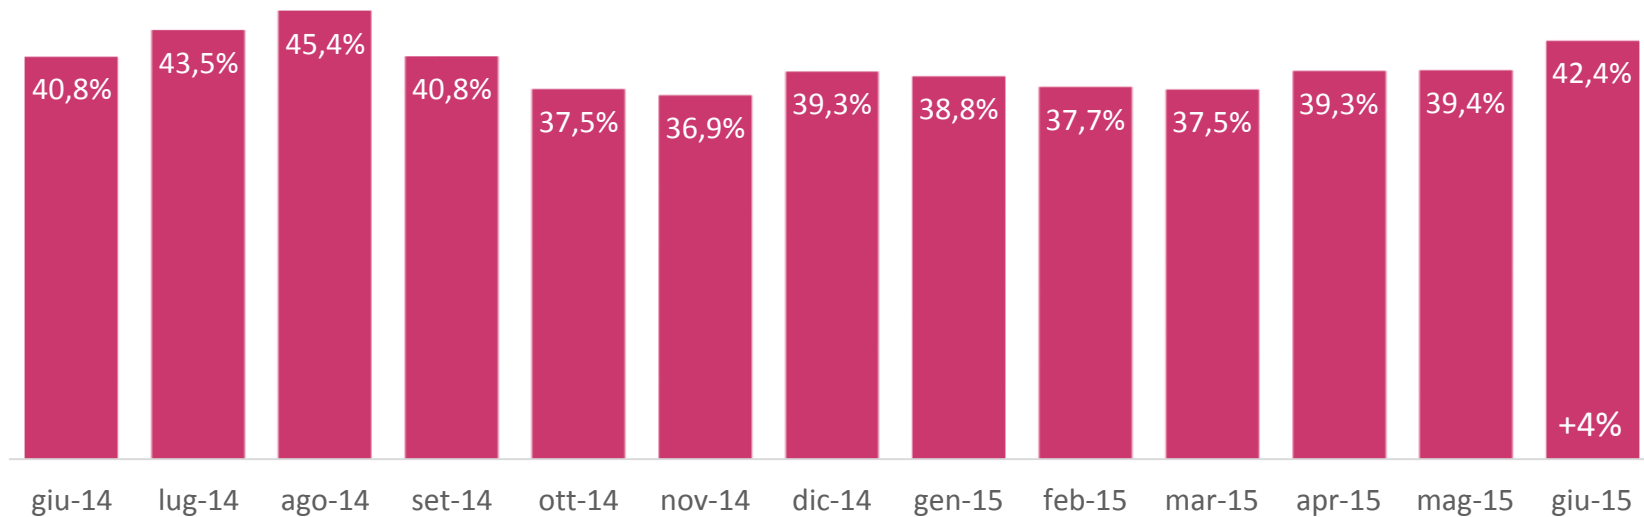

TOTALE TV DIGITALI - TREND SHARE