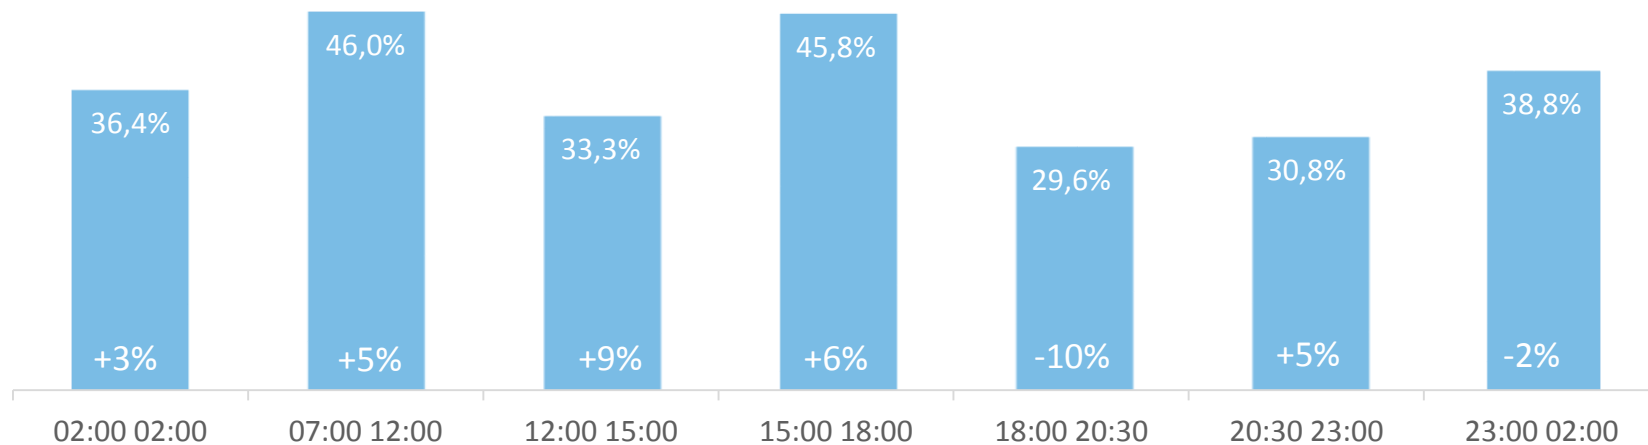

* Comprensive del canale Cielo

TOTALE TV DIGITALI - TREND SHARE

GRUPPO SKY+FOX* - SHARE PER FASCIA

* Solo Sat - escluso canale Cielo

TV DIGITALI* (NO SKY+FOX) - SHARE PER FASCIA

* Comprensive del canale Cielo

TOTALE TV DIGITALI - SHARE PER FASCIA

GRUPPO SKY+FOX* - I CANALI PIÙ VISTI

* Solo Sat - escluso canale Cielo

GRUPPO SKY+FOX* - FASCIA/GIORNO PIÙ VISTA TOP 10

	Canale	Data	Fascia	Programma	AMM
1	Sky Mondiale 1	24/06/2014	19-20	Italia-Uruguay (Mondiali)	3.027.899
2	Sky Sport 24	14/06/2014	15-16	Calciomercato/Pomeriggio Sky Sport 24	158.765
3	Sky TG24	16/06/2014	20-21	Tg 24 mezz'ora	151.343
4	Sky Cinema 1	02/06/2014	22-23	White House Down - Sotto Assedio (prima tv)	386.567
5	Fox/HD	03/06/2014	21-22	Agents of S.H.I.E.L.D. (prima tv)	213.985
6	Fox Crime/HD	20/06/2014	21-22	Criminal Minds (prima tv)	233.013
7	Sky Wimbledon 1	30/06/2014	21-22	Ottavi di finale Wimbledon	140.442
8	Sky Cinema +24	10/06/2014	21-22	Monsters University	312.902
9	Fox Life	16/06/2014	21-22	Grey's Anatomy (prima tv)	417.660
10	Sky Uno	05/06/2014	21-22	Hell's Kitchen Italia (prima tv)	456.977