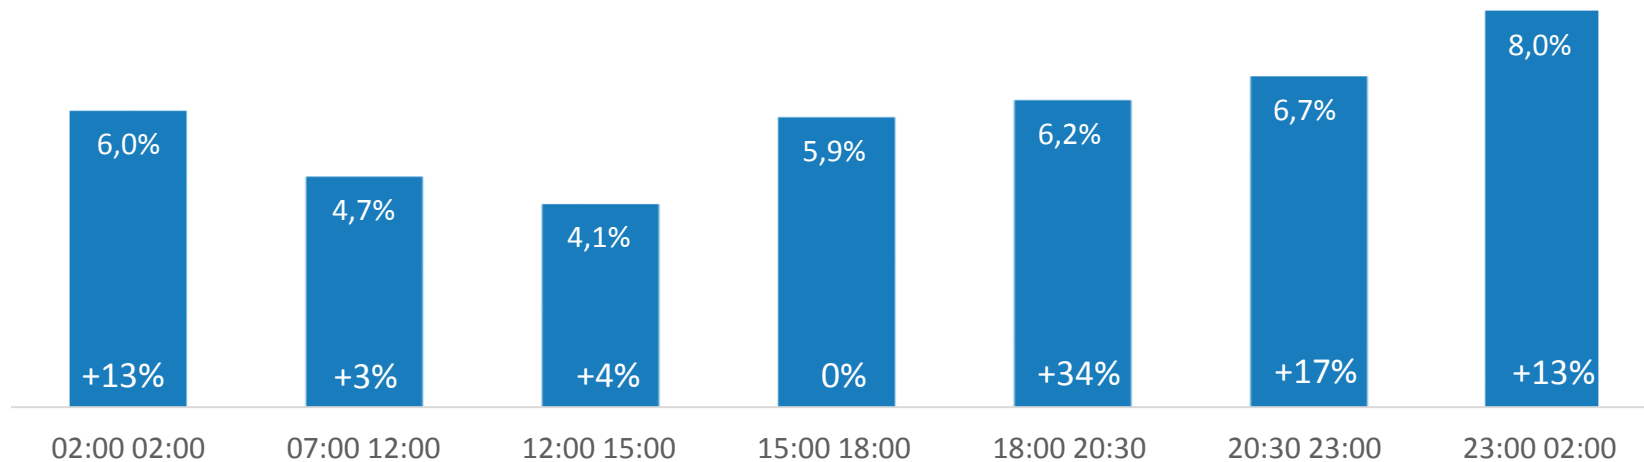

Il giugno della TV non generalista

Analisi Giugno 2014. Solo canali a
rilevazione Auditel giornaliera

GRUPPO SKY+FOX* - TREND SHARE

* Solo Sat - escluso canale Cielo

TV DIGITALI* (NO SKY+FOX) - TREND SHARE

* Comprensive del canale Cielo

TOTALE TV DIGITALI - TREND SHARE

GRUPPO SKY+FOX* - SHARE PER FASCIA

* Solo Sat - escluso canale Cielo

TV DIGITALI* (NO SKY+FOX) - SHARE PER FASCIA

* Comprensive del canale Cielo

TOTALE TV DIGITALI - SHARE PER FASCIA

GRUPPO SKY+FOX* - I CANALI PIÙ VISTI

* Solo Sat - escluso canale Cielo

GRUPPO SKY+FOX* - FASCIA/GIORNO PIÙ VISTA TOP 10

	Canale	Data	Fascia	Programma	AMM
1	Sky Mondiale 1	24/06/2014	19-20	Italia-Uruguay (Mondiali)	3.027.899
2	Sky Sport 24	14/06/2014	15-16	Calciomercato/Pomeriggio Sky Sport 24	158.765
3	Sky TG24	16/06/2014	20-21	Tg 24 mezz'ora	151.343
4	Sky Cinema 1	02/06/2014	22-23	White House Down - Sotto Assedio (prima tv)	386.567
5	Fox/HD	03/06/2014	21-22	Agents of S.H.I.E.L.D. (prima tv)	213.985
6	Fox Crime/HD	20/06/2014	21-22	Criminal Minds (prima tv)	233.013
7	Sky Wimbledon 1	30/06/2014	21-22	Ottavi di finale Wimbledon	140.442
8	Sky Cinema +24	10/06/2014	21-22	Monsters University	312.902
9	Fox Life	16/06/2014	21-22	Grey's Anatomy (prima tv)	417.660
10	Sky Uno	05/06/2014	21-22	Hell's Kitchen Italia (prima tv)	456.977