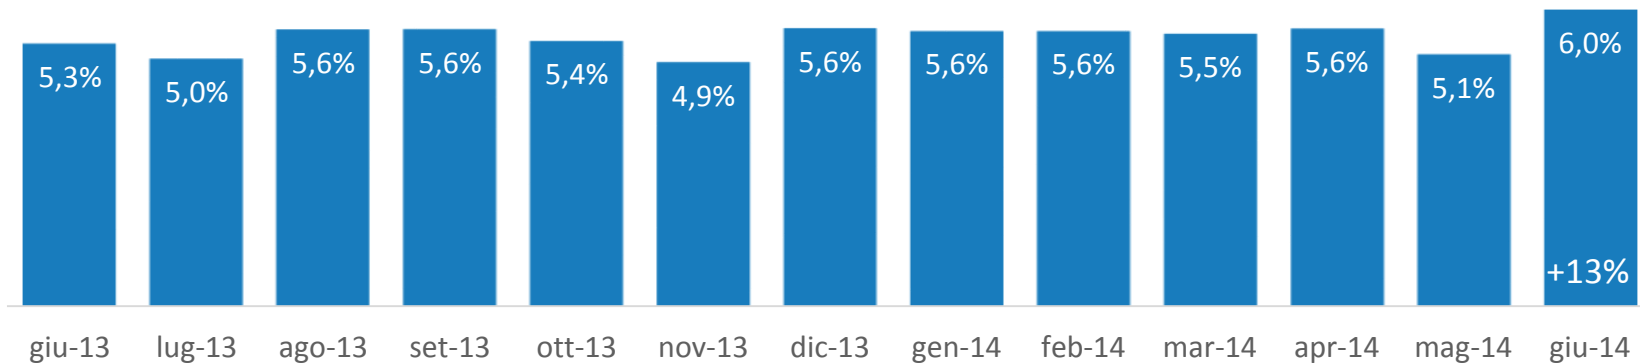

Il giugno della TV non generalista

Analisi Giugno 2014. Solo canali a
rilevazione Auditel giornaliera

GRUPPO SKY+FOX* - TREND SHARE

* Solo Sat - escluso canale Cielo

TV DIGITALI* (NO SKY+FOX) - TREND SHARE

* Comprensive del canale Cielo

TOTALE TV DIGITALI - TREND SHARE

GRUPPO SKY+FOX* - SHARE PER FASCIA

* Solo Sat - escluso canale Cielo

TV DIGITALI* (NO SKY+FOX) - SHARE PER FASCIA

* Comprensive del canale Cielo

TOTALE TV DIGITALI - SHARE PER FASCIA

GRUPPO SKY+FOX* - I CANALI PIÙ VISTI

* Solo Sat - escluso canale Cielo

GRUPPO SKY+FOX* - FASCIA/GIORNO PIÙ VISTA TOP 10

	Canale	Data	Fascia	Programma	AMM
1	Sky Mondiale 1	24/06/2014	19-20	Italia-Uruguay (Mondiali)	3.027.899
2	Sky Sport 24	14/06/2014	15-16	Calciomercato/Pomeriggio Sky Sport 24	158.765
3	Sky TG24	16/06/2014	20-21	Tg 24 mezz'ora	151.343
4	Sky Cinema 1	02/06/2014	22-23	White House Down - Sotto Assedio (prima tv)	386.567
5	Fox/HD	03/06/2014	21-22	Agents of S.H.I.E.L.D. (prima tv)	213.985
6	Fox Crime/HD	20/06/2014	21-22	Criminal Minds (prima tv)	233.013
7	Sky Wimbledon 1	30/06/2014	21-22	Ottavi di finale Wimbledon	140.442
8	Sky Cinema +24	10/06/2014	21-22	Monsters University	312.902
9	Fox Life	16/06/2014	21-22	Grey's Anatomy (prima tv)	417.660
10	Sky Uno	05/06/2014	21-22	Hell's Kitchen Italia (prima tv)	456.977