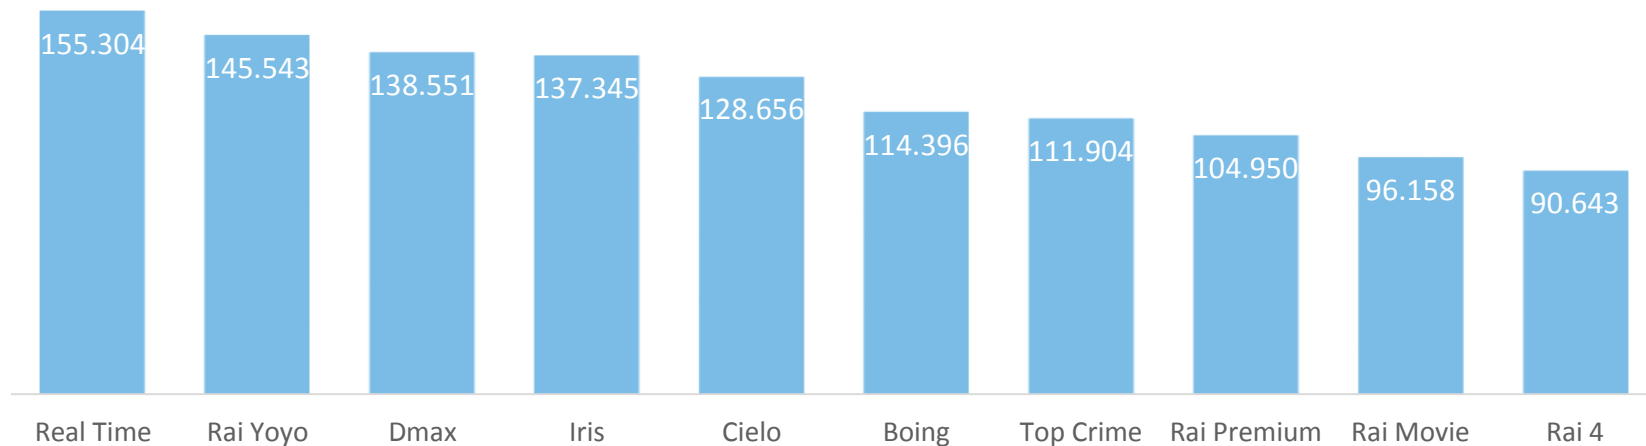

TOTALE TV DIGITALI - SHARE PER FASCIA

GRUPPO SKY+FOX* - I CANALI PIÙ VISTI

* Solo Sat - escluso canale Cielo

GRUPPO SKY+FOX* - FASCIA/GIORNO PIÙ VISTA TOP 10

	Canale	Data	Fascia	Programma	AMM
1	Sky Mondiale 1	24/06/2014	19-20	Italia-Uruguay (Mondiali)	3.027.899
2	Sky Sport 24	14/06/2014	15-16	Calciomercato/Pomeriggio Sky Sport 24	158.765
3	Sky TG24	16/06/2014	20-21	Tg 24 mezz'ora	151.343
4	Sky Cinema 1	02/06/2014	22-23	White House Down - Sotto Assedio (prima tv)	386.567
5	Fox/HD	03/06/2014	21-22	Agents of S.H.I.E.L.D. (prima tv)	213.985
6	Fox Crime/HD	20/06/2014	21-22	Criminal Minds (prima tv)	233.013
7	Sky Wimbledon 1	30/06/2014	21-22	Ottavi di finale Wimbledon	140.442
8	Sky Cinema +24	10/06/2014	21-22	Monsters University	312.902
9	Fox Life	16/06/2014	21-22	Grey's Anatomy (prima tv)	417.660
10	Sky Uno	05/06/2014	21-22	Hell's Kitchen Italia (prima tv)	456.977

* Solo Sat - escluso canale Cielo

TV DIGITALI* (NO SKY+FOX) - I CANALI PIÙ VISTI

Audience Minuto Medio

* Comprehensive del canale Cielo

TV DIGITALI* (NO SKY+FOX) - FASCIA/GIORNO PIÙ VISTA TOP 10

	Canale	Data	Fascia	Programma	AMM
1	Real Time	01/06/2014	23-24	Il nostro piccolo grande amore	608.395
2	Rai Yoyo	14/06/2014	13-14	La Pimpa	456.945
3	Dmax	16/06/2014	22-23	Affari al Buio Canada	391.821
4	Iris	24/06/2014	22-23	Scarface	692.314
5	Cielo	01/06/2014	14-15	GP D'Italia Gara Moto GP	2.117.861
6	Boing	03/06/2014	20-21	Doraemon	400.312
7	Top Crime	26/06/2014	22-23	Rizzoli & Isles (prima tv)	645.069
8	Rai Premium	06/06/2014	22-23	Attenti a Quei Tre	582.320
9	Rai Movie	06/06/2014	22-23	The Contract	558.223
10	Rai 4	02/06/2014	22-23	Il regno proibito	598.612