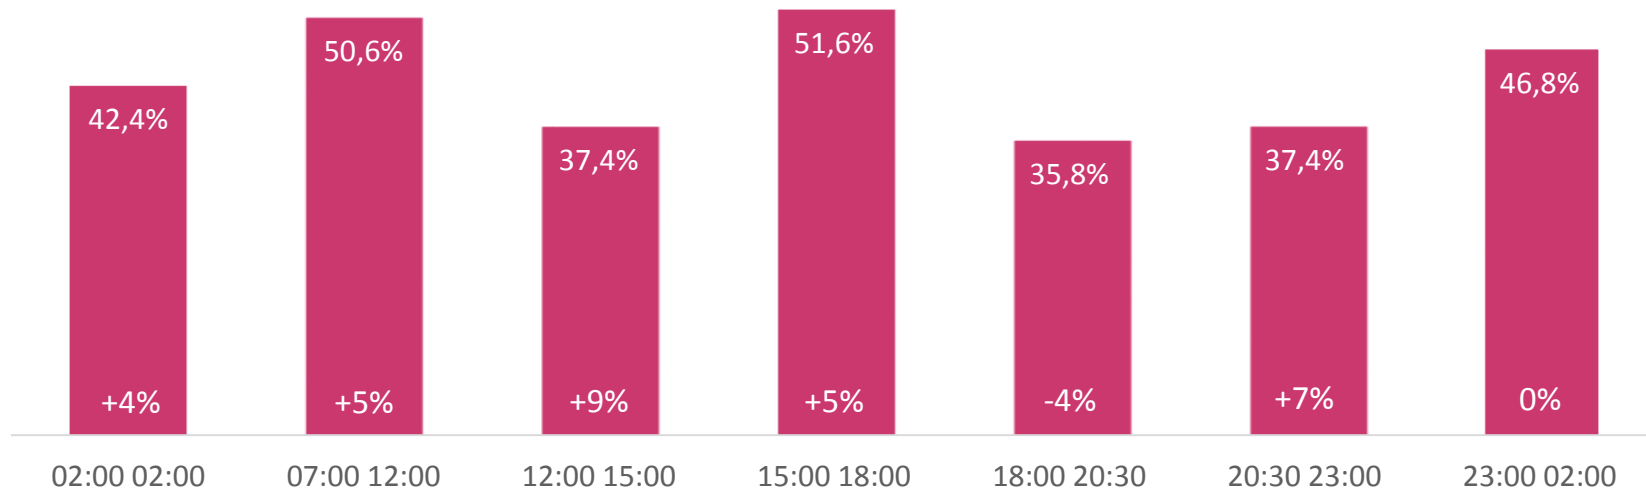

* Comprensive del canale Cielo

TOTALE TV DIGITALI - TREND SHARE

GRUPPO SKY+FOX* - SHARE PER FASCIA

* Solo Sat - escluso canale Cielo

TV DIGITALI* (NO SKY+FOX) - SHARE PER FASCIA

* Comprensive del canale Cielo

TOTALE TV DIGITALI - SHARE PER FASCIA

GRUPPO SKY+FOX* - I CANALI PIÙ VISTI

* Solo Sat - escluso canale Cielo

GRUPPO SKY+FOX* - FASCIA/GIORNO PIÙ VISTA TOP 10

	Canale	Data	Fascia	Programma	AMM
1	Sky Mondiale 1	24/06/2014	19-20	Italia-Uruguay (Mondiali)	3.027.899
2	Sky Sport 24	14/06/2014	15-16	Calciomercato/Pomeriggio Sky Sport 24	158.765
3	Sky TG24	16/06/2014	20-21	Tg 24 mezz'ora	151.343
4	Sky Cinema 1	02/06/2014	22-23	White House Down - Sotto Assedio (prima tv)	386.567
5	Fox/HD	03/06/2014	21-22	Agents of S.H.I.E.L.D. (prima tv)	213.985
6	Fox Crime/HD	20/06/2014	21-22	Criminal Minds (prima tv)	233.013
7	Sky Wimbledon 1	30/06/2014	21-22	Ottavi di finale Wimbledon	140.442
8	Sky Cinema +24	10/06/2014	21-22	Monsters University	312.902
9	Fox Life	16/06/2014	21-22	Grey's Anatomy (prima tv)	417.660
10	Sky Uno	05/06/2014	21-22	Hell's Kitchen Italia (prima tv)	456.977