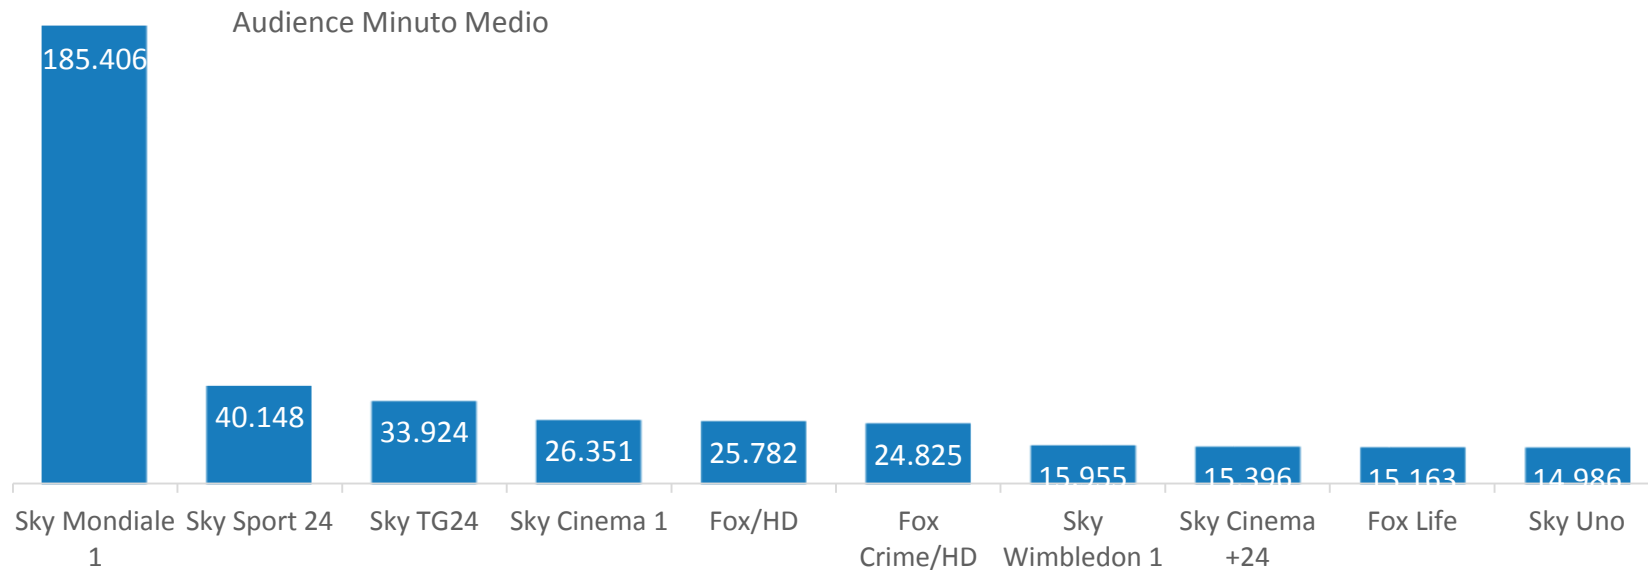

* Comprensive del canale Cielo

TOTALE TV DIGITALI - TREND SHARE

GRUPPO SKY+FOX* - SHARE PER FASCIA

* Solo Sat - escluso canale Cielo

TV DIGITALI* (NO SKY+FOX) - SHARE PER FASCIA

* Comprensive del canale Cielo

TOTALE TV DIGITALI - SHARE PER FASCIA

GRUPPO SKY+FOX* - I CANALI PIÙ VISTI

* Solo Sat - escluso canale Cielo

GRUPPO SKY+FOX* - FASCIA/GIORNO PIÙ VISTA TOP 10

	Canale	Data	Fascia	Programma	AMM
1	Sky Mondiale 1	24/06/2014	19-20	Italia-Uruguay (Mondiali)	3.027.899
2	Sky Sport 24	14/06/2014	15-16	Calciomercato/Pomeriggio Sky Sport 24	158.765
3	Sky TG24	16/06/2014	20-21	Tg 24 mezz'ora	151.343
4	Sky Cinema 1	02/06/2014	22-23	White House Down - Sotto Assedio (prima tv)	386.567
5	Fox/HD	03/06/2014	21-22	Agents of S.H.I.E.L.D. (prima tv)	213.985
6	Fox Crime/HD	20/06/2014	21-22	Criminal Minds (prima tv)	233.013
7	Sky Wimbledon 1	30/06/2014	21-22	Ottavi di finale Wimbledon	140.442
8	Sky Cinema +24	10/06/2014	21-22	Monsters University	312.902
9	Fox Life	16/06/2014	21-22	Grey's Anatomy (prima tv)	417.660
10	Sky Uno	05/06/2014	21-22	Hell's Kitchen Italia (prima tv)	456.977