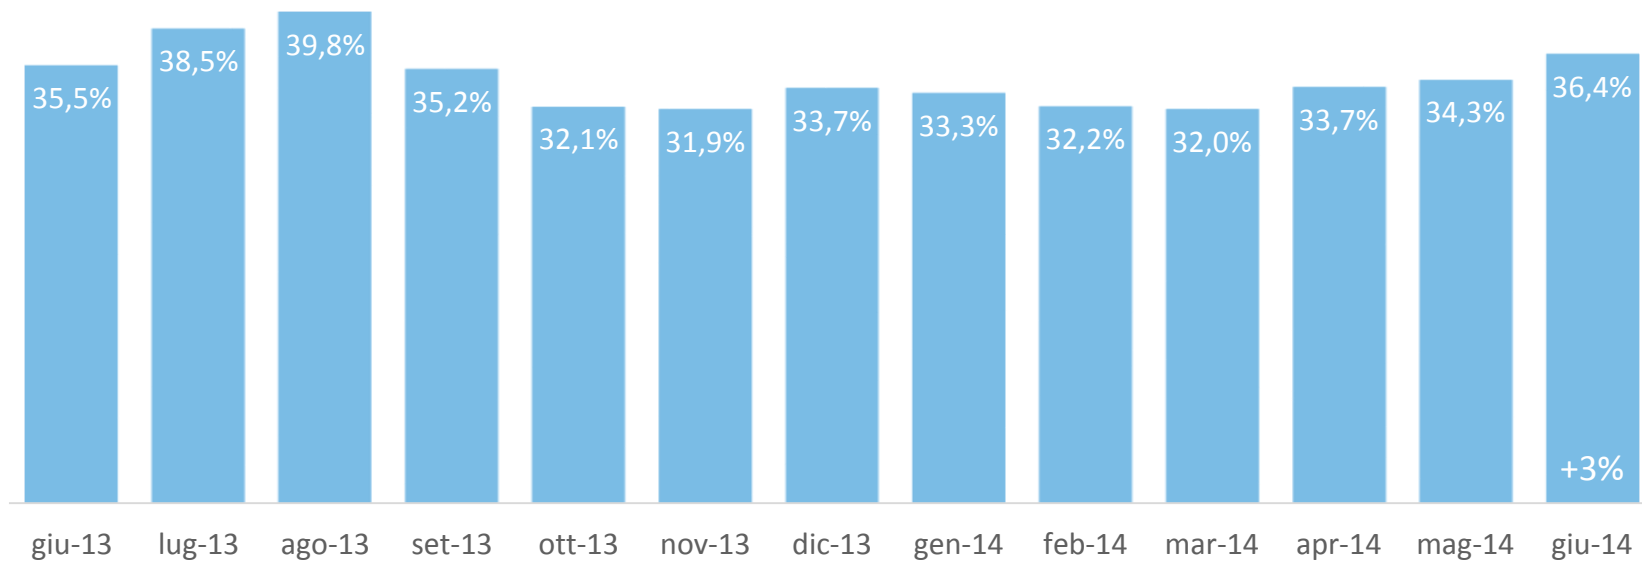

Il giugno della TV non generalista

Analisi Giugno 2014. Solo canali a
rilevazione Auditel giornaliera

GRUPPO SKY+FOX* - TREND SHARE

* Solo Sat - escluso canale Cielo

TV DIGITALI* (NO SKY+FOX) - TREND SHARE

* Comprensive del canale Cielo

TOTALE TV DIGITALI - TREND SHARE

GRUPPO SKY+FOX* - SHARE PER FASCIA

* Solo Sat - escluso canale Cielo

TV DIGITALI* (NO SKY+FOX) - SHARE PER FASCIA

* Comprensive del canale Cielo

TOTALE TV DIGITALI - SHARE PER FASCIA

GRUPPO SKY+FOX* - I CANALI PIÙ VISTI

* Solo Sat - escluso canale Cielo

GRUPPO SKY+FOX* - FASCIA/GIORNO PIÙ VISTA TOP 10

	Canale	Data	Fascia	Programma	AMM
1	Sky Mondiale 1	24/06/2014	19-20	Italia-Uruguay (Mondiali)	3.027.899
2	Sky Sport 24	14/06/2014	15-16	Calciomercato/Pomeriggio Sky Sport 24	158.765
3	Sky TG24	16/06/2014	20-21	Tg 24 mezz'ora	151.343
4	Sky Cinema 1	02/06/2014	22-23	White House Down - Sotto Assedio (prima tv)	386.567
5	Fox/HD	03/06/2014	21-22	Agents of S.H.I.E.L.D. (prima tv)	213.985
6	Fox Crime/HD	20/06/2014	21-22	Criminal Minds (prima tv)	233.013
7	Sky Wimbledon 1	30/06/2014	21-22	Ottavi di finale Wimbledon	140.442
8	Sky Cinema +24	10/06/2014	21-22	Monsters University	312.902
9	Fox Life	16/06/2014	21-22	Grey's Anatomy (prima tv)	417.660
10	Sky Uno	05/06/2014	21-22	Hell's Kitchen Italia (prima tv)	456.977