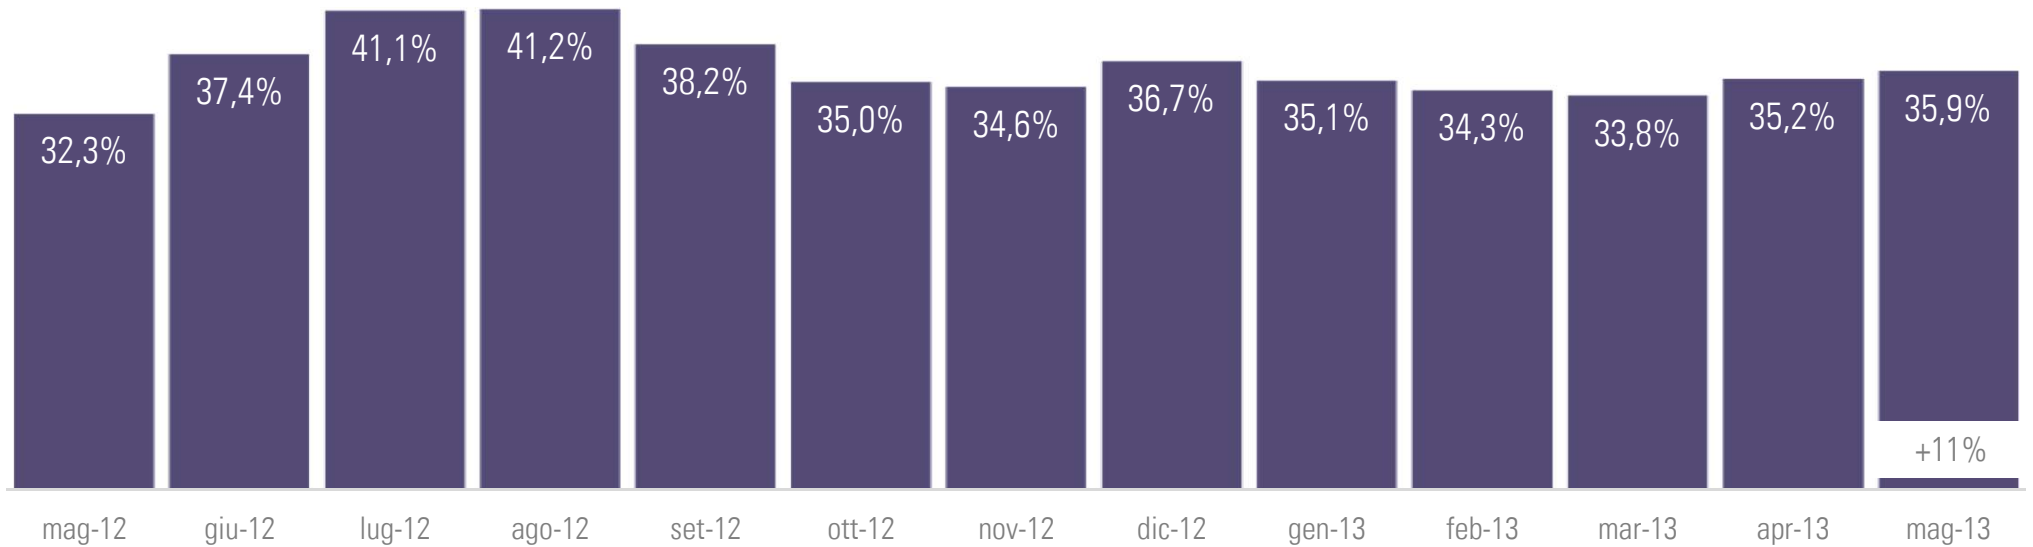

# GRUPPO SKY+FOX\*: Trend Share

Fonte: Elaborazioni Starcom su dati Auditel Nielsen TAM- Fascia 02.00-02.00; Individui – Dato consolidato

\* Solo SAT. Escluso canale CIELO

# TV DIGITALI\* (No Sky + Fox): Trend Share

Fonte: Elaborazioni Starcom su dati Auditel Nielsen TAM- Fascia 02.00-02.00; Individui – Dato consolidato

\* Comprensive del canale CIELO

# TOTALE TV DIGITALI: Trend Share

Var% vs omologo 12

Fonte: Elaborazioni Starcom su dati Auditel Nielsen TAM- Fascia 02.00-02.00; Individui – Dato consolidato