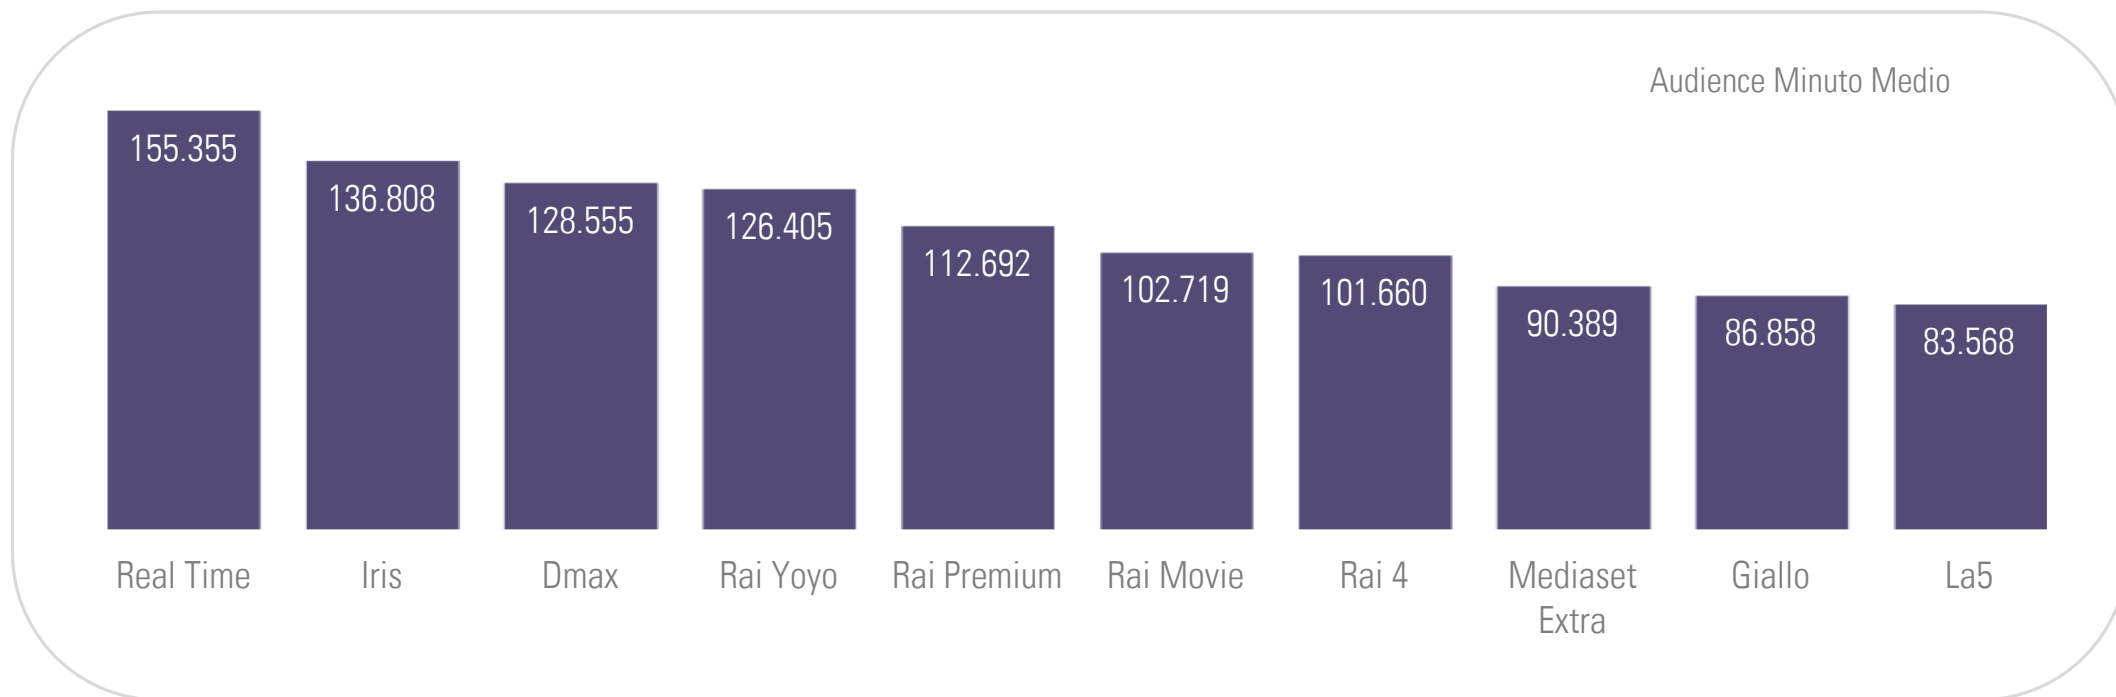

TV DIGITALI (No Sky+Fox)*: i canali più visti

Fonte: Elaborazioni Starcom su dati Auditel Nielsen TAM - Fascia 02.00-02.00; Individui- Dato consolidato

* Comprensive del canale CIELO

TV DIGITALI (No Sky+Fox*): la fascia/giorno più vista per i primi dieci canali

	Canale	Data	Fascia Oraria	Programma di riferimento	AMM
1	Real Time	04/05/2013	14-15	Dire, Fare, Baciare	508.965
2	Iris	21/05/2013	22-23	Lo straniero senza nome	815.311
3	Dmax	26/05/2013	14-15	Lavori Sporchi	480.873
4	Rai Yoyo	14/05/2013	20-21	I cartoni dello Zecchino/Peppa Pig/Barbapapà	497.583
5	Rai Premium	11/05/2013	22-23	Papa Giovanni XIII	725.709
6	Rai Movie	08/05/2013	22-23	Il nome della rosa	514.522
7	Rai 4	02/05/2013	22-23	Il trono di spade	657.421
8	Mediaset Extra	13/05/2013	22-23	Colorado	468.817
9	Giallo	18/05/2013	22-23	Law & Order: Parigi	311.729
10	La5	24/05/2013	22-23	Quando meno te lo aspetti	560.717

Fonte: Elaborazioni Starcom su dati Auditel Nielsen TAM - Fascia 02.00-02.00; Audience Minuto Medio Individui- Dato consolidato

* Comprensive del canale CIELO