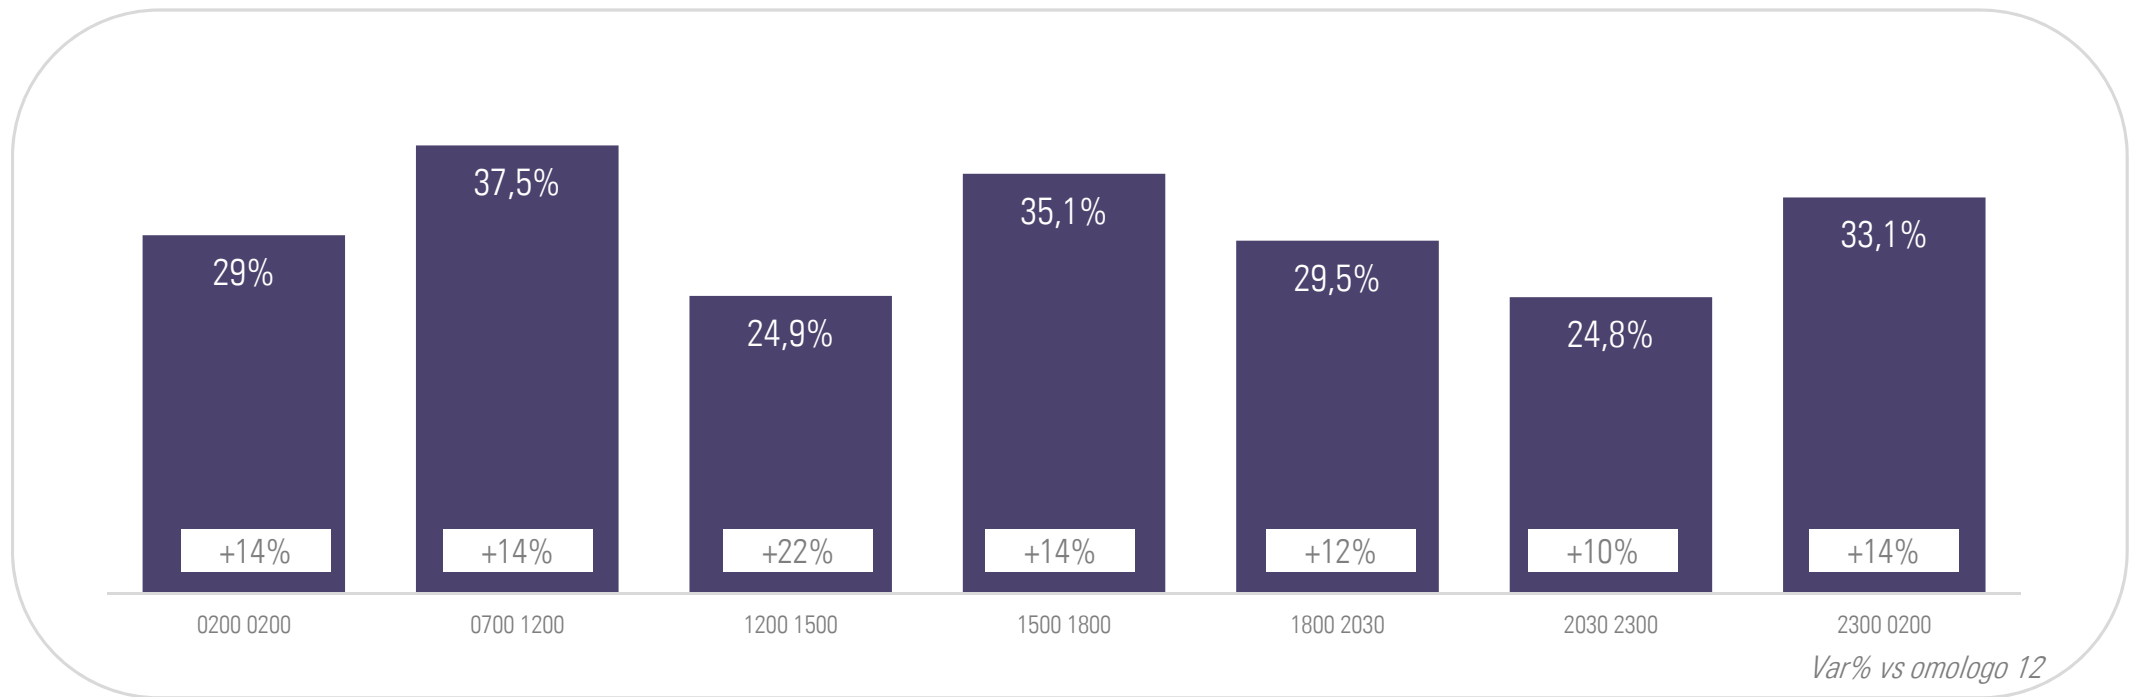

TV DIGITALI* (No Sky+Fox): share per fascia

Fonte: Elaborazioni Starcom su dati Auditel Nielsen TAM; Individui- Dato consolidato

* Comprensive del canale CIELO