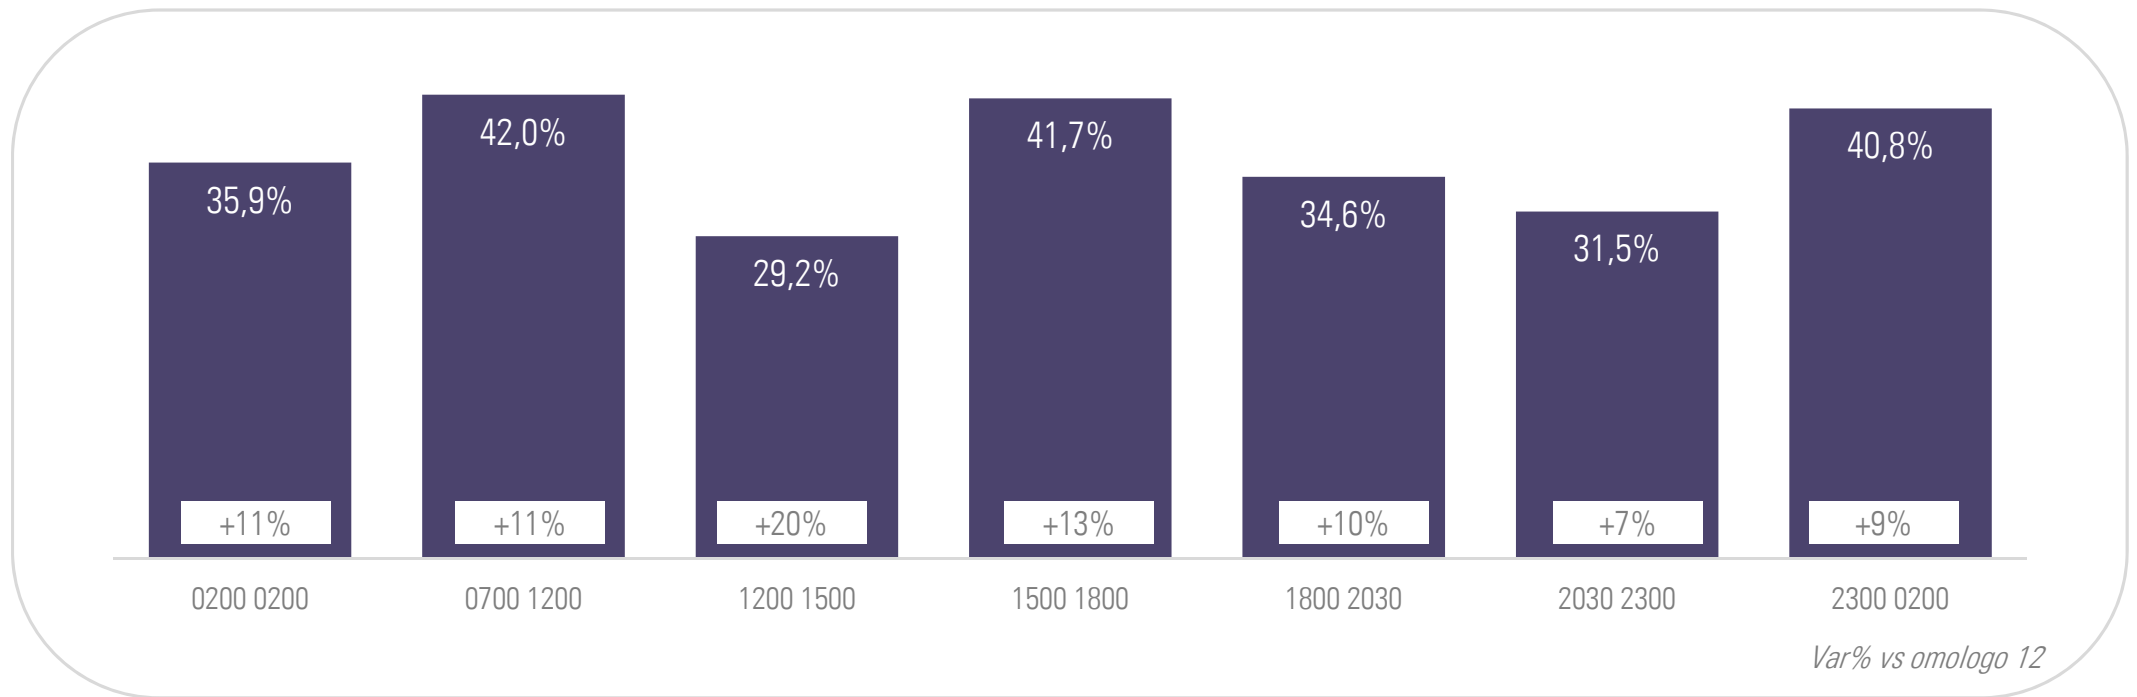

TOTALE TV DIGITALI: share per fascia

Fonte: Elaborazioni Starcom su dati Auditel Nielsen TAM; Individui- Dato consolidato