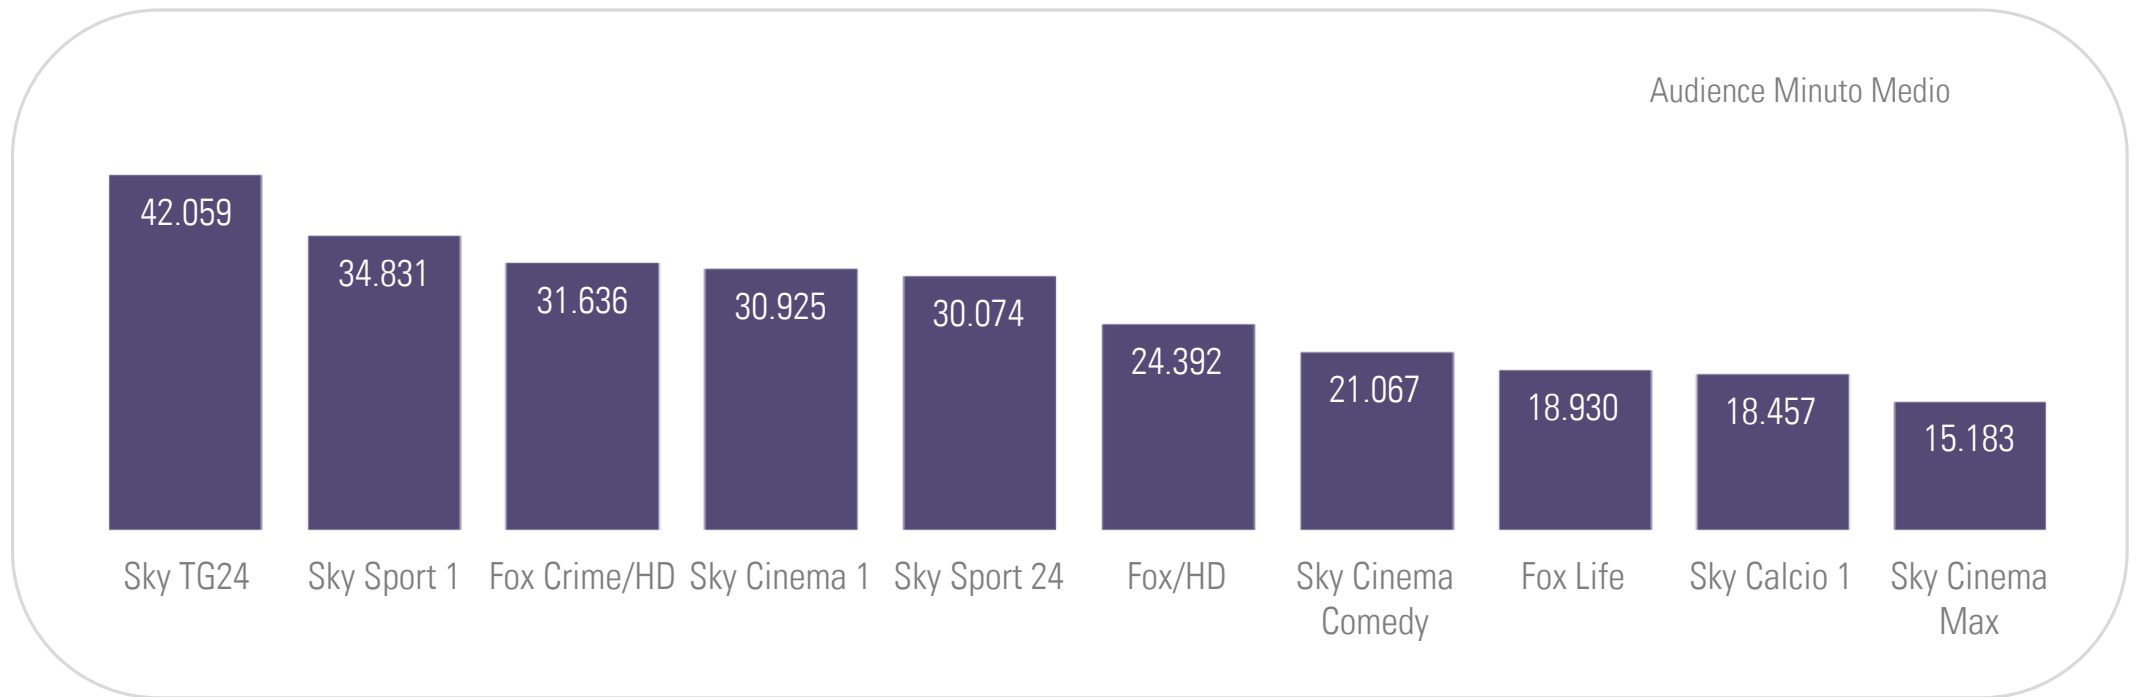

# GRUPPO SKY+FOX\*: i canali più visti

Fonte: Elaborazioni Starcom su dati Auditel Nielsen TAM - Fascia 02.00-02.00; Individui- Dato consolidato

\* Solo SAT. Escluso canale CIELO