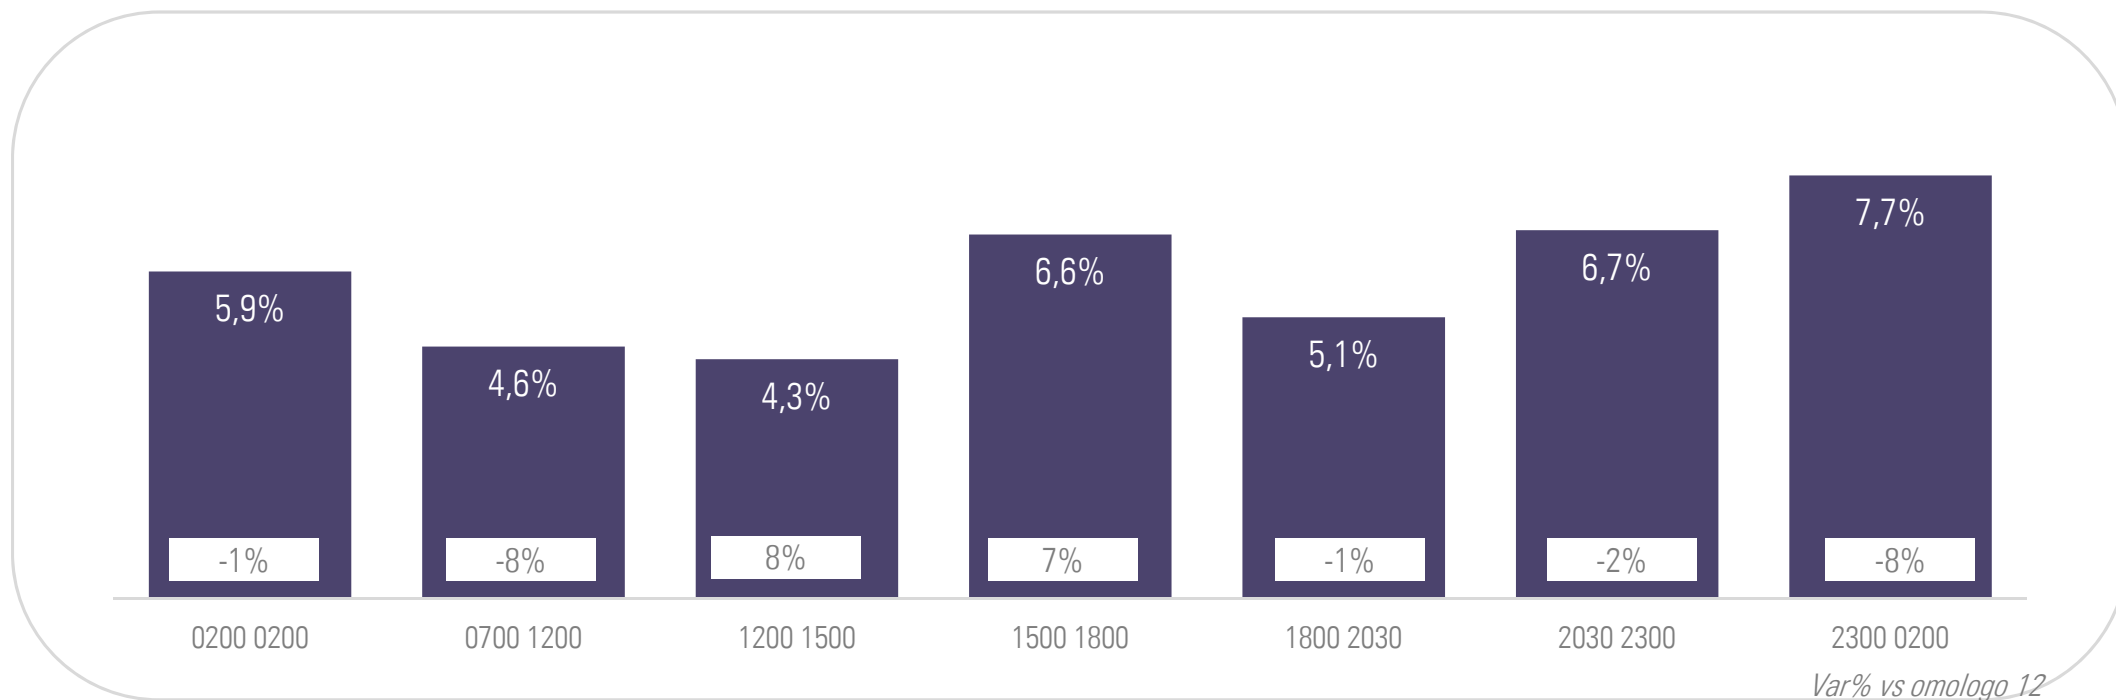

GRUPPO SKY+FOX*: share per fascia

Var% vs omologo 12

Fonte: Elaborazioni Starcom su dati Auditel Nielsen TAM; Individui– Dato consolidato

* Solo SAT. Escluso canale CIELO