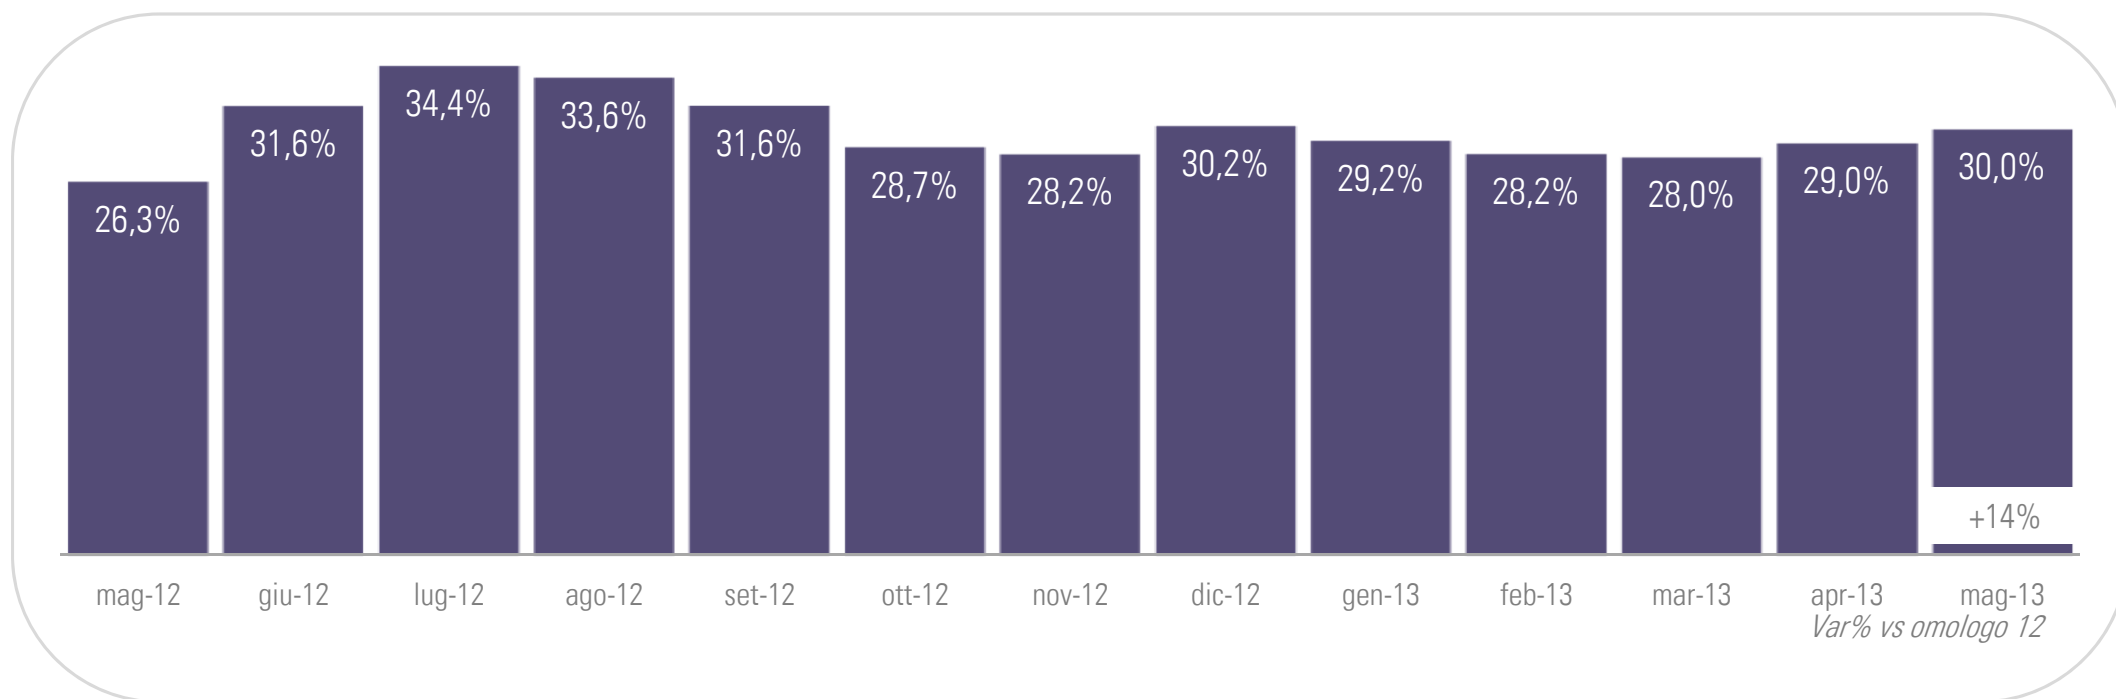

# GRUPPO SKY+FOX\*: Trend Share

Fonte: Elaborazioni Starcom su dati Auditel Nielsen TAM- Fascia 02.00-02.00; Individui – Dato consolidato

\* Solo SAT. Escluso canale CIELO

# TV DIGITALI\* (No Sky + Fox): Trend Share

Fonte: Elaborazioni Starcom su dati Auditel Nielsen TAM- Fascia 02.00-02.00; Individui – Dato consolidato

\* Comprensive del canale CIELO