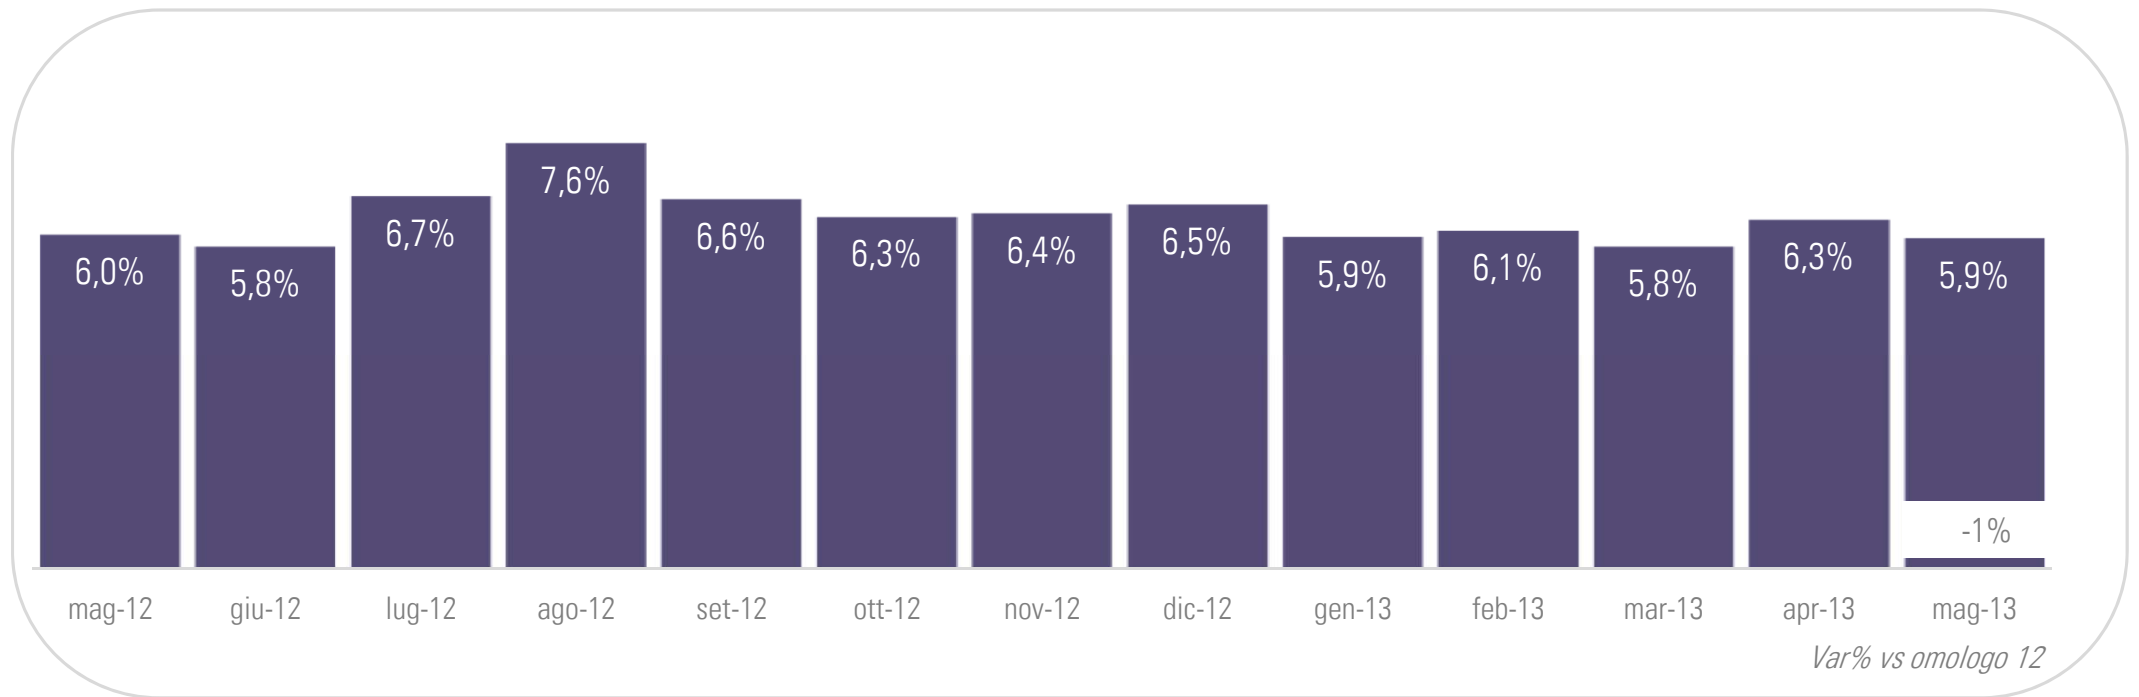

# GRUPPO SKY+FOX\*: Trend Share

Fonte: Elaborazioni Starcom su dati Auditel Nielsen TAM- Fascia 02.00-02.00; Individui – Dato consolidato

\* Solo SAT. Escluso canale CIELO